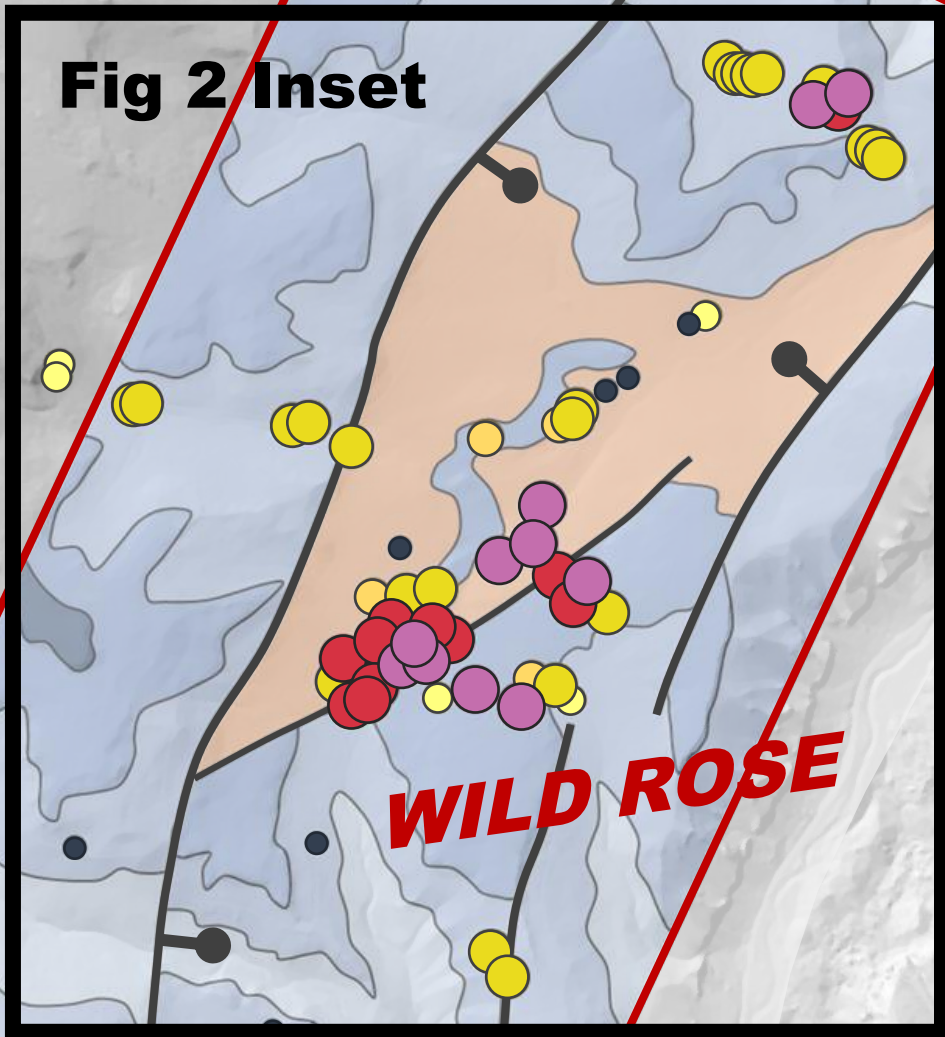

Figure 1: Downpour - Wild Rose Trend

EXPLANATION

Au in rock grabs

- 5.0 – 126 ppm Au
- 1.0 – 5.0 ppm Au
- 0.2 – 1.0 ppm Au
- 0.05 – 0.2 ppm Au
- <0.05 ppm Au

Fig 2 Inset

STRATIGRAPHY

- Minnelusa Fmn (*Penn.*)
- Charles Limestone
- Upp. Mission Canyon LS
- Low. Mission Canyon LS
- Lodgepole LS undiv.
- Englewood *Fmn (Dev.)*

DOWNPOUR

WILD ROSE

1 km

**SOLITARIO
RESOURCES**